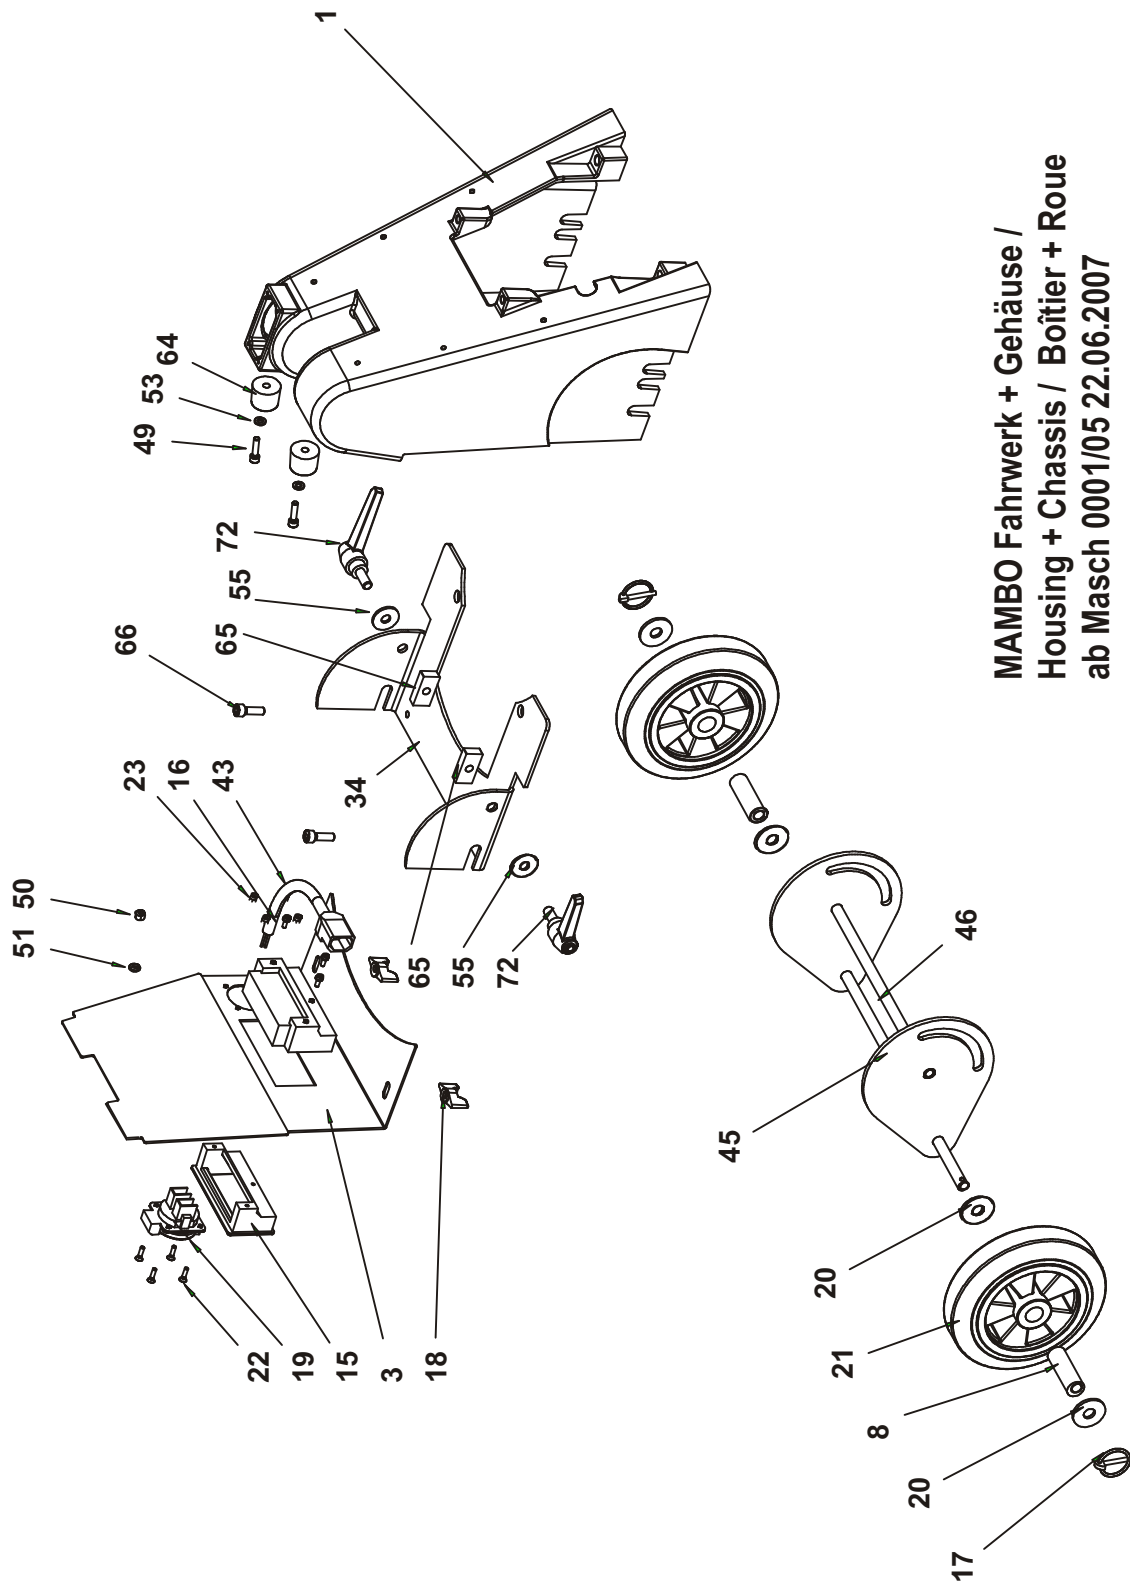

Pos	Pcs	Art.No	Bezeichnung	Description	Dénomination	Norm
158	1	017632	Flachkopfschraube	Counter sink screw	Vis à tête conique	DIN 923-M8x16
160	6	017605	Vierkantmutter	Square nut	Ecrou	DIN 557-M8
161	1	015406	Arretierbolzen	Fixing pin	Axe d'arrêtage	
162	3	015431	Klemmleiste	Clamp socket	Borne plate	
165	2	015427	Kabelhalter	Cable hanger	Support de câble	
167	1	017592	Zugstange	Towing bar	Barre de traction	
168	1	014898	Feder	Spring (handle adjustment)	Ressort (réglage du timon)	
169	2	014880	Starlock 8	Starlock head D8	Chapeau Starlock D8	
170	2	014738	Zylinderschraube	Cylindrical screw	Boulon hexagonal	DIN 912 - M8 x 40
172	2	014759	Senkschraube	Counter sink screw	Vis à tête conique	DIN 7991 - M8 x 18
173	1	017843	Profilstiel	Profile rod	Manche à profiler	
175	4	014828	Scheibe	Washer	Disque	DIN 125-1 - B 8.4
176	1	017523	Gewindestift	Headless pin	Vis sans tête	DIN 913 - M8 x 30
178	1	037939	Drehpoti	Potentiometer	Potentiomètre	
179	1	038032	Steuerkabel kompl.	Control wire	commande câble	
181	2	017473	Zylinderschr. mit Schlitz	Cylindrical screw	Boulon hexagonal	Messing/DIN 84-M4x8
185	2	014810	Sechskantmutter	Hexagon nut	Boulon hexagonal	DIN 934 - M8
187	2	017663	Zahnscheibe	Washer	Disque Schnorr	DIN 6797 - A 4.3
188	2	014825	Hutmutter	Cap nut	Ecrou borgne	DIN 1587 - M8
190	2	014790	Gewindestift	Headless pin	Vis sans tête	DIN 913 - M8 x 35
191	1	038289	Kabelkanal	Cable pit	Conduite de câbles	
193	1	017639	Zylinderschraube	Cylindrical screw	Boulon hexagonal	DIN 912- M4 x 55
194	4	017709	Kabelschelle	Cable clamp	Collier de câble	
195	4	017680	Linsenschraube	Oval head screw	Vis à tête goutte-de-suif	DIN 7985 - M4 x 25
196	1	017013	Sechskantmutter	Hexagon nut	Boulon hexagonal	M10 - flach
197	1	038281	LED-Leuchte	LED-lamp	LED-Lampe	
198	1	039006	Anschlußkabel	Wiring	Câble de courant	
203	1	038838	Erdungskabel	Ground wire	Câble de mise à la terre	
204	1	017623	Lüsterklemme	Luster terminal	Serre-fils	
	1	019165	Stecker (CH)	Connector (CH)	Connecteur (CH)	
	1	19170	Stecker (UK 230V)	Connector (UK 230V)	Connecteur (UK 230V)	
	1	021421	Stecker (UK 115V)	Connector (UK 115V)	Connecteur (UK 115V)	
216	2	019182	Gegenmutter PG 11	Nut PG 11	Boulon PG 11	
	1	38429	Stiel komplett (D,A,F)	Handle compl. (D,A,F)	Manche compl (D,A,F)	
	1	050334	Stiel komplett (CH)	Handle compl. (CH)	Manche compl. (CH)	
	1	050335	Stiel komplett (UK 230V)	Handle compl. (UK 230V)	Manche compl. (UK 230V)	
	1	050336	Stiel komplett (UK 115V)	Handle compl. (UK 115V)	Manche compl. (UK 115V)	
	1	020747	Staubdichtring	Dust seal	Joint étanche	
	1	020993	Bürste	Brush	Brosse	

**MAMBO Fahrwerk + Gehäuse /
Housing + Chassis / Boîtier + Roue
ab Masch 0001/05 22.06.2007**