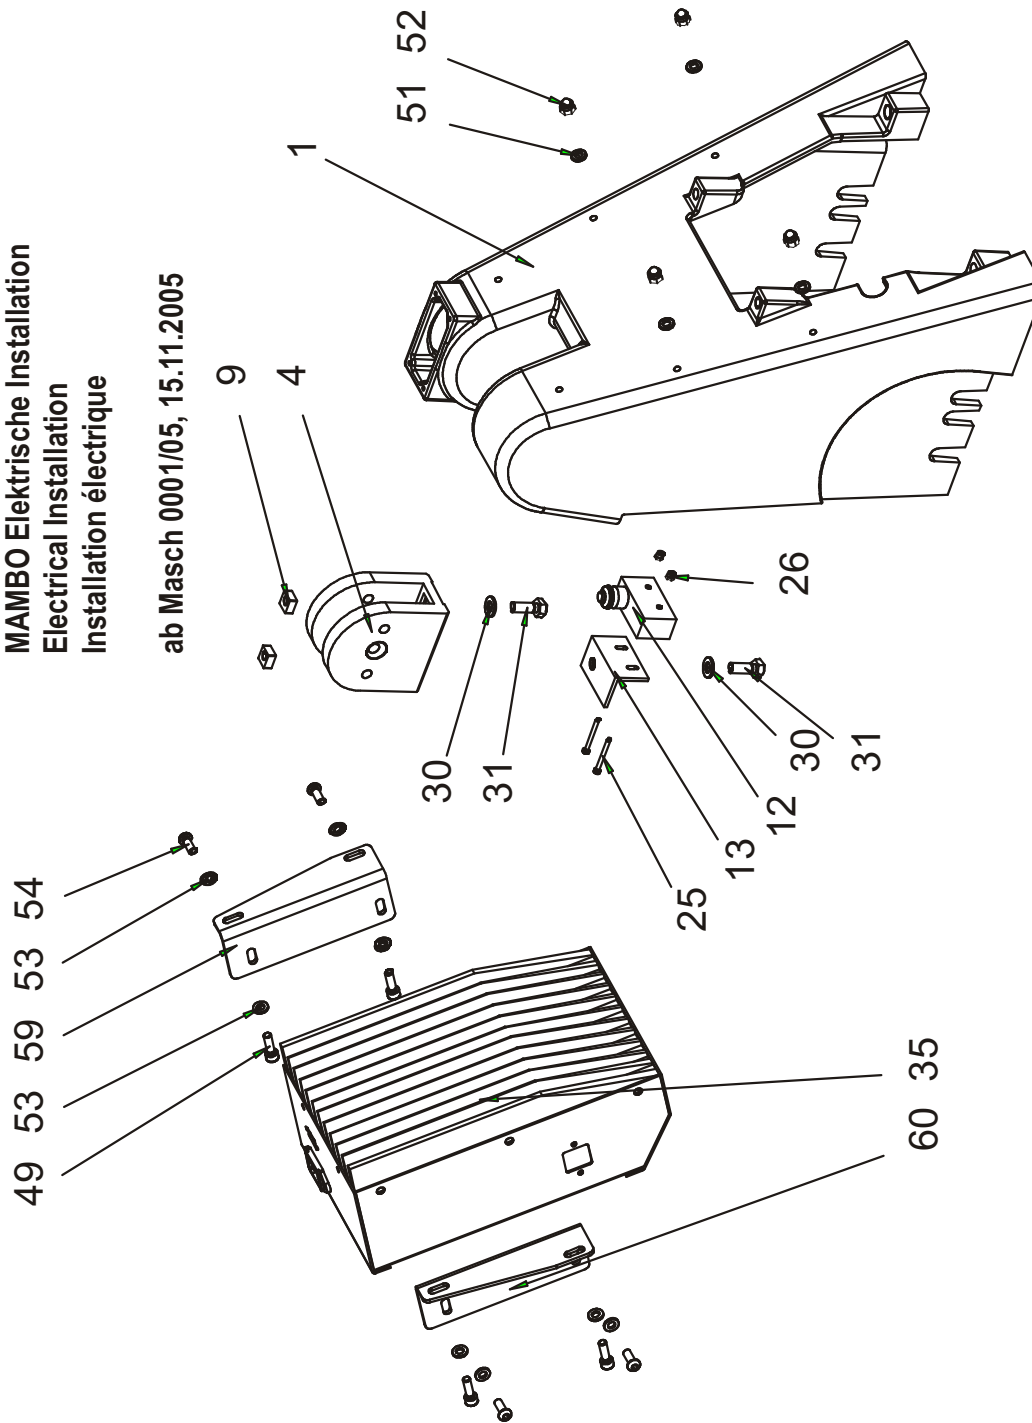

MAMBO Elektrische Installation
Electrical Installation
Installation électrique

ab Masch 0001/05, 15.11.2005