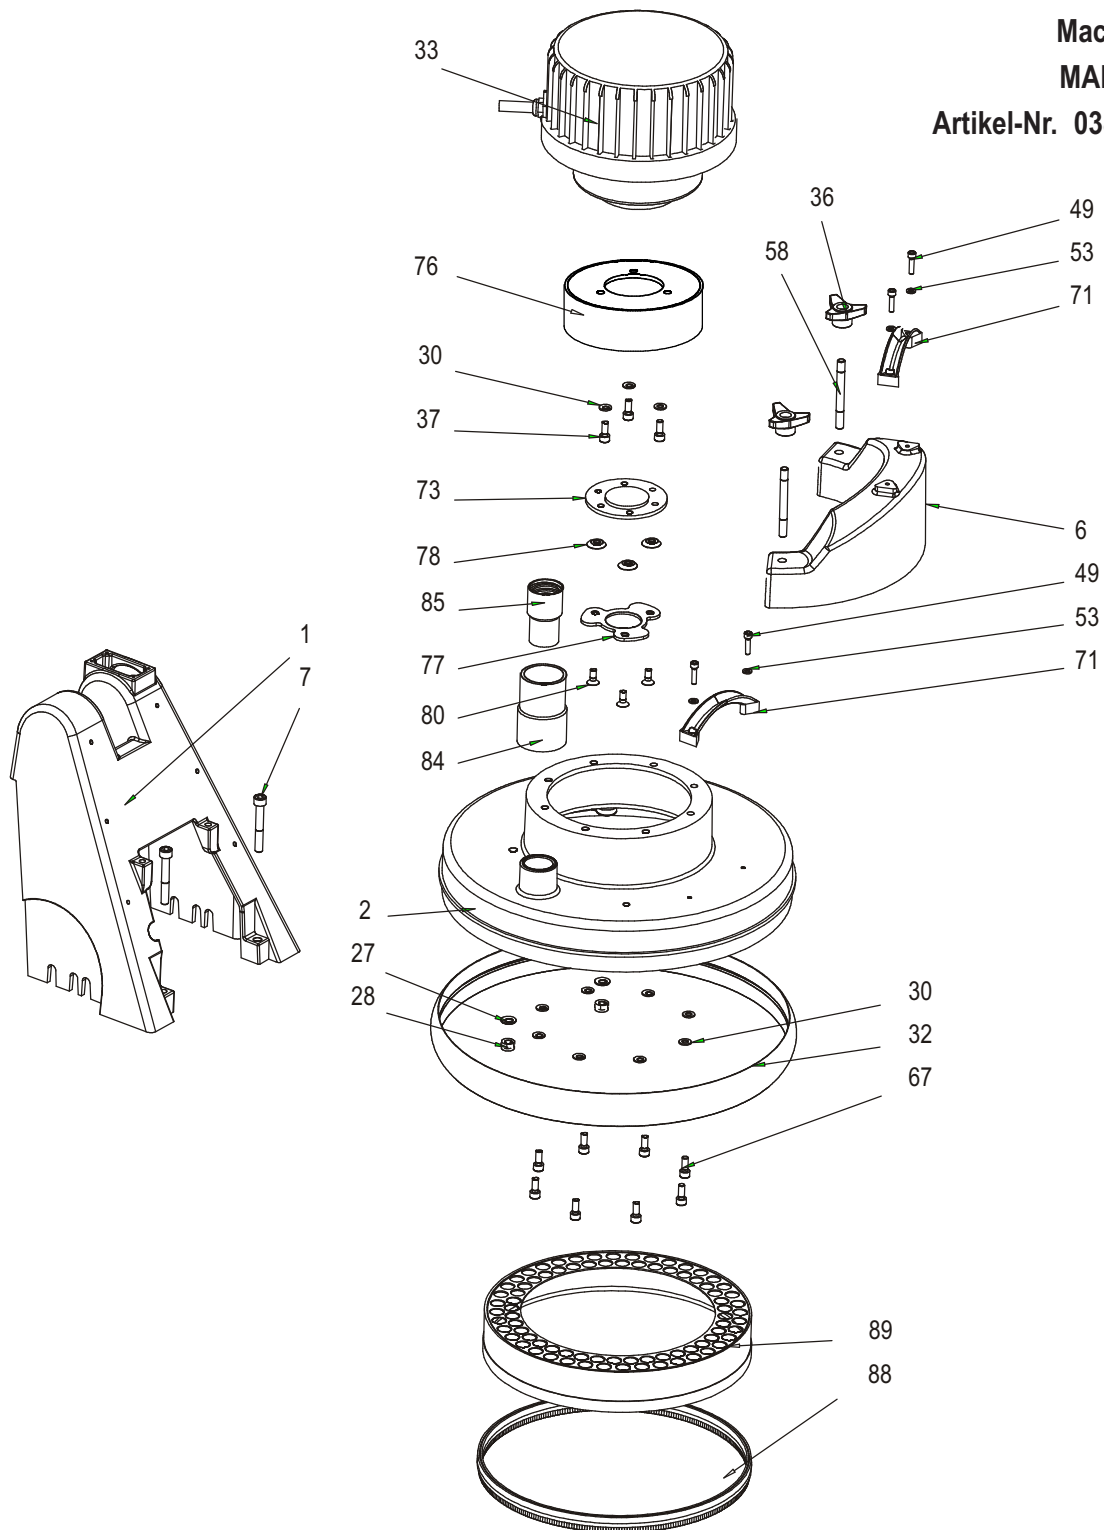

Maschinenteil /
Machine /
Machine
MAMBO
Artikel-Nr. 038504