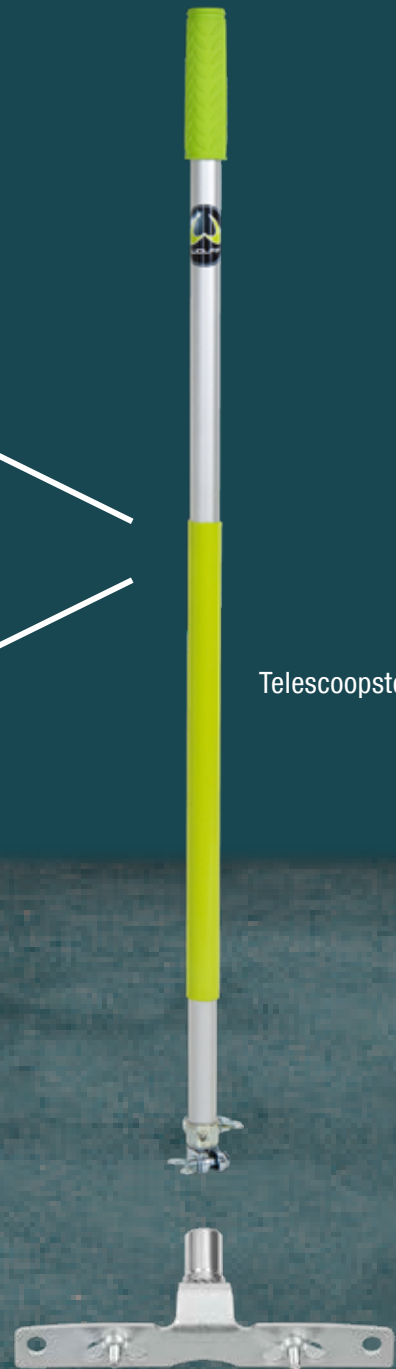

1 WOLFF TELESCOOPSTEEL

5 VERSCHILLENDE TOEPASSINGEN!

Rolbeugel voor diverse rollers

Stekelrollers 25/50/75 cm + verloopstuk

Egaliseerrakel

Rakel voor grote vloerooppervlakken

Stiftrakel

Telescoopsteel

Steeladapter voor rakel

going beyond your limits

Producten en artikelnummers

Omschrijving	Artikelnr.			
Universele telescoopsteel Verstelbaar in lengte van 97-170 cm	65497			
Rolbeugel	87948			
Steeladapter voor rakel	87949			
Egaliseerrakel Werkbreedte 56 cm, inclusief vertanding R2	52298			
Toebehoren				
Vertanding R1	13397			
Vertanding R2	13396			
Vertanding R3	51546			
Rakel voor grote vloeroppervlakken Werkbreedte 80 cm, houder van hoekstaal met uitwisselbaar stalen blad	13658			
Stiftrakel Werkbreedte 60 cm, 4 staalstiften en roestvrijstalen blad voor instellen van aanbrenghoogtes van 0 – 10 mm.	79742			
Stekelrollers In verschillende werkbreedtes en stekelbreedtes, in combinatie met verloopstuk (zie toebehoren)				
	Werkbreedte	25 cm	50 cm	75 cm
Stekelbreedte 11 mm		13879	13762	14270
Stekelbreedte 21 mm		14272	14021	14271
Stekelbreedte 31 mm		13637	13636	13638
Toebehoren				
Verloopstuk voor stekelroller				65499